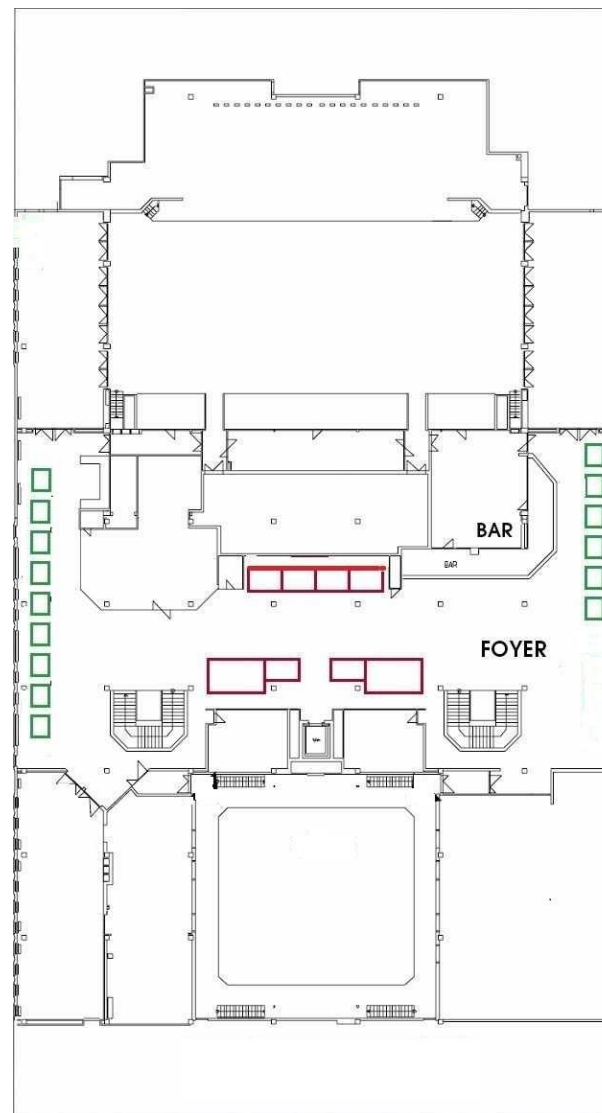

SCHÉMA VÝSTAVNÍCH PROSTOR

Kongresové centrum ALDIS

Legenda:

Výstavní stánek 2 x 3 m / 3 x 4 m

Výstavní stůlek + 2 židle 1,6 x 0,8m

Výstava bude umístěna ve foyeru před vstupem do přednáškového sálu.

V případě zvýšeného zájmu budou výstavní plochy rozšířeny.

On-line objednávka konkrétního výstavního stánku nebo stůlku je dostupná na adrese

<https://vystava.cbsbeton.eu/bd2023/>