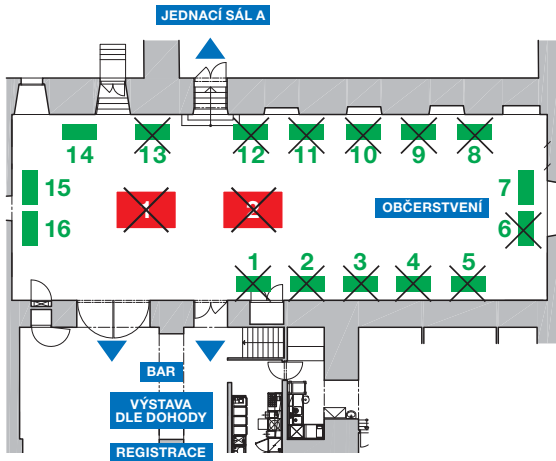

## LEGENDA

Výstavní stánek 2 x 3 m

Výstavní stůl + 2 židle

Již obsazeno

Č.	Firma	Forma prezentace
1	FERALPI-PRAHA s.r.o.	stánek
2	ČBS ČSSI + BETON TKS	stánek
1	NETWORK GROUP, s.r.o.	stůl
2	Fine spol. s r.o.	stůl
3	Červenka Consulting, s.r.o.	stůl
4	IDEA StatiCa	stůl
5	Schöck-Wittek s.r.o.	stůl
6	KrampeHarex CZ s.r.o.	stůl
7		stůl
8	DELTA Nářadí s.r.o.	stůl
9	AVI G.m.B.H.	stůl
10	RIBTEC Systeme GmbH	stůl
11	Allplan Česko s.r.o.	stůl
12	Dlupal Software s.r.o.	stůl
13	Construsoft s.r.o.	stůl
14		stůl
15		stůl
16		stůl